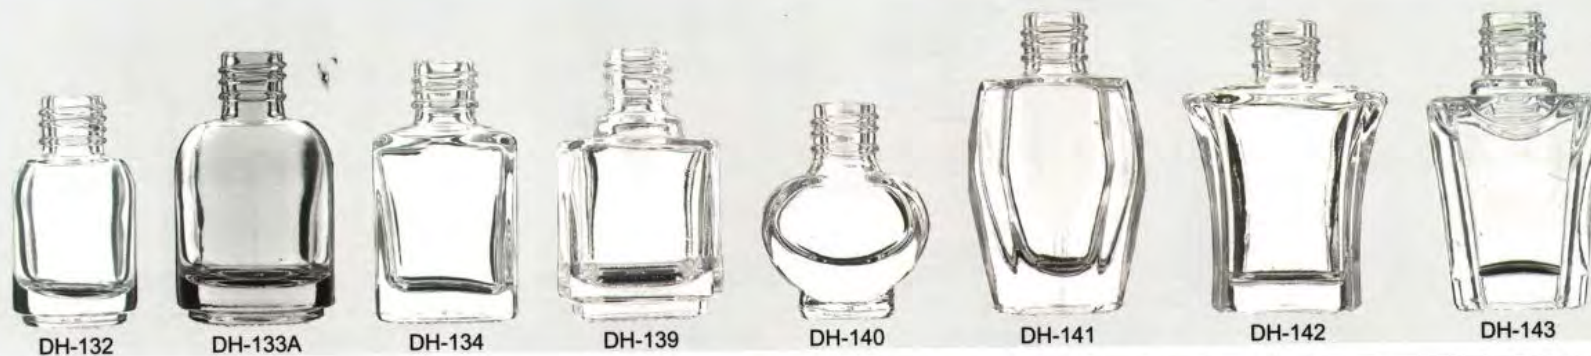

そ の 他

(規 格)

Model	DH-132	DH-133A	DH-134	DH-139	DH-140	DH-141	DH-142	DH-143
Weight:g	17.5	31	24	27	14	27	27	34
Capacity:ml	6	12	8	12	4	8	8	12
Height:mm	42.5	50	48	50	39.5	55.5	53.5	54.5