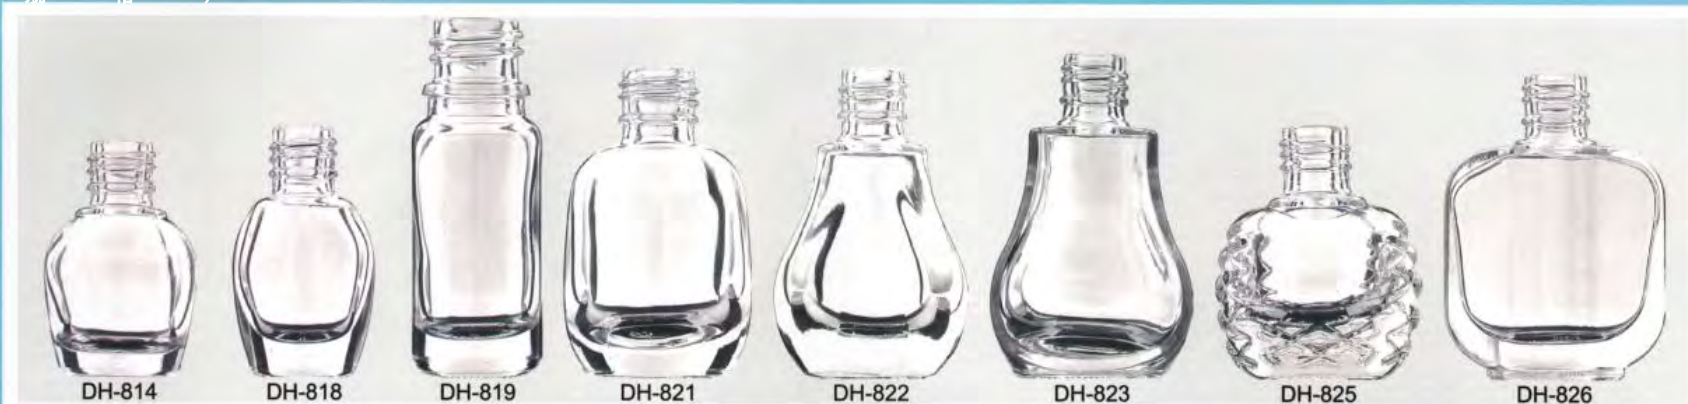

(規 格)

Model	DH-814	DH-818	DH-819	DH-821	DH-822	DH-823	DH-825	DH-826
Weight:g	21	15.9	31.5	46	33.5	38	37	33
Capacity:ml	7	5.4	12	15	12.5	14	9.4	11
Height:mm	42.4	45	64	55.3	55.3	58.1	45.3	54.6