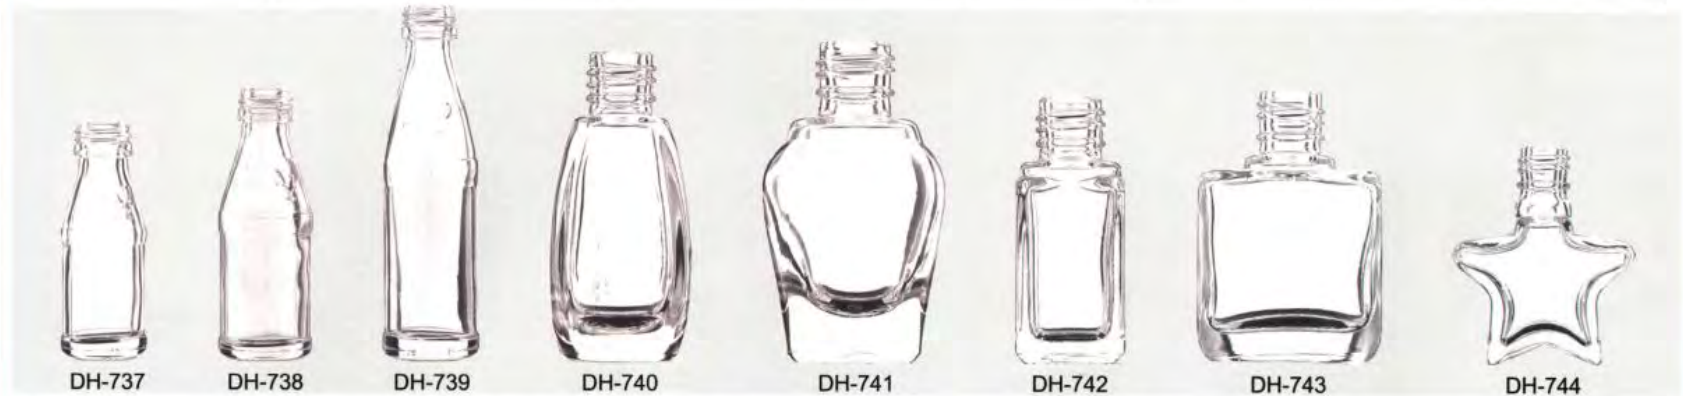

Model	DH-737	DH-738	DH-739	DH-740	DH-741	DH-742	DH-743	DH-744
Weight:g	32.5	38.8	53	29	44	18	26	15
Capacity:ml	15.2	25.7	39	12	14	7	12.5	6.5
Height:mm	70.8	84	83.5	55.5	57.6	47.9	49.1	43.7