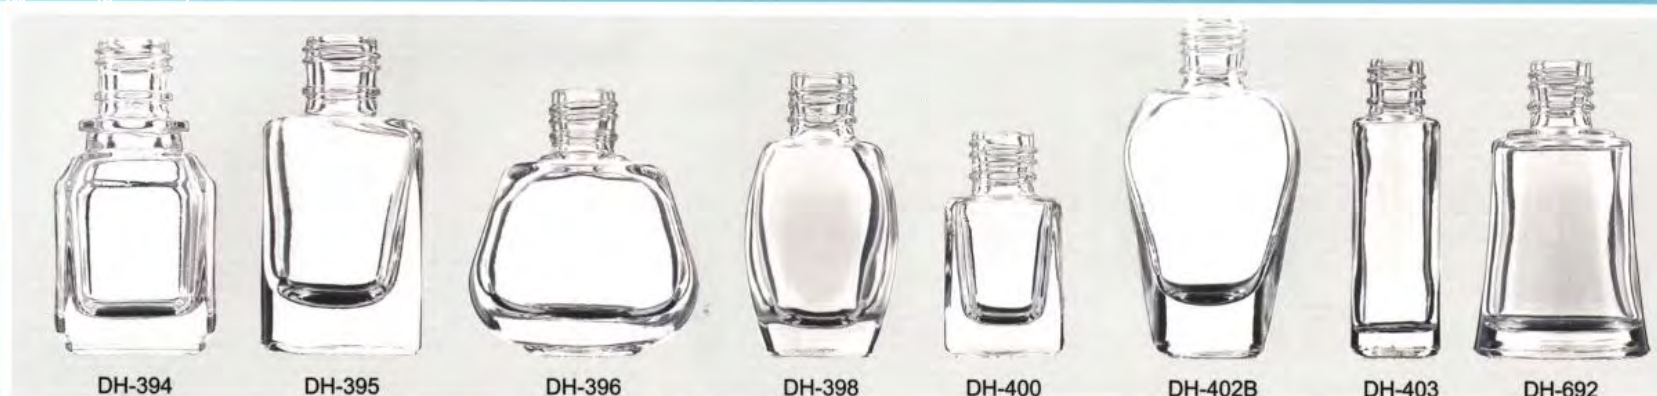

(規 格)

Model	DH-394	DH-395	DH-396	DH-398	DH-400	DH-402B	DH-403	DH-692
Weight:g	37	42	30	20	20	40	19.5	32
Capacity:ml	17	11	13	9.5	6	16	7	12
Height:mm	57	57.7	48.7	51.4	41	70	61.5	54